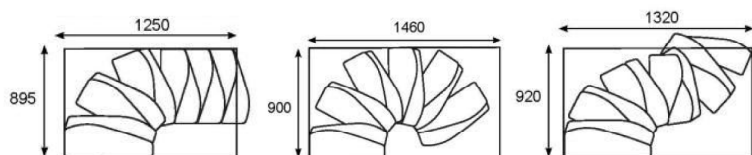

Technický list:

Nizza

platnost

od:

26.03.2020

	Jednotka	
Základní rozměr	[mm]	1425
Max. výška podlaží	[mm]	2940
Max. výška podlaží (+ stupeň navíc)	[mm]	3150
Hloubka stupně	[mm]	210
Výška stupně (nastavitelná)	[mm]	175 - 228
Šířka průchodu	[mm]	600
Výška zábradlí	[mm]	900
Počet stupňů (základ)		12
Konstrukce	[mm]	100 / 60
Síla stupně	[mm]	35
Průměr prutů	[mm]	6
Průměr madla	[mm]	40