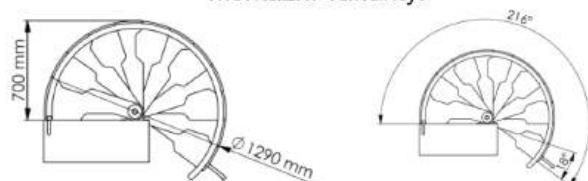

Metallica Smart

Platný od 11. 10.2024

Metallica Smart		
Min. velikost stropního otvoru	mm	1300 x 780
Max. výška podlaží	mm	3055
Výška stupně	mm	190 - 235
Hloubka stupně (užší/širší strana)	mm	150 - 210
Volná průchozí šířka	mm	540
Výška zábradlí	mm	1000
Průměr středového sloupu	mm	108
Síla stupně	mm	35
Průměr sloupku zábradlí	mm	22
Průměr madla zábradlí	mm	40
Počet stupňů		12

Montážní varianty:

Stupně	BUK - lakovaný
Středový sloup	Ocel s práškovým nástřikem - černá, šedá, nebo bílá
Sloupky zábradlí	Ocel s práškovým nástřikem - černá, šedá, nebo bílá