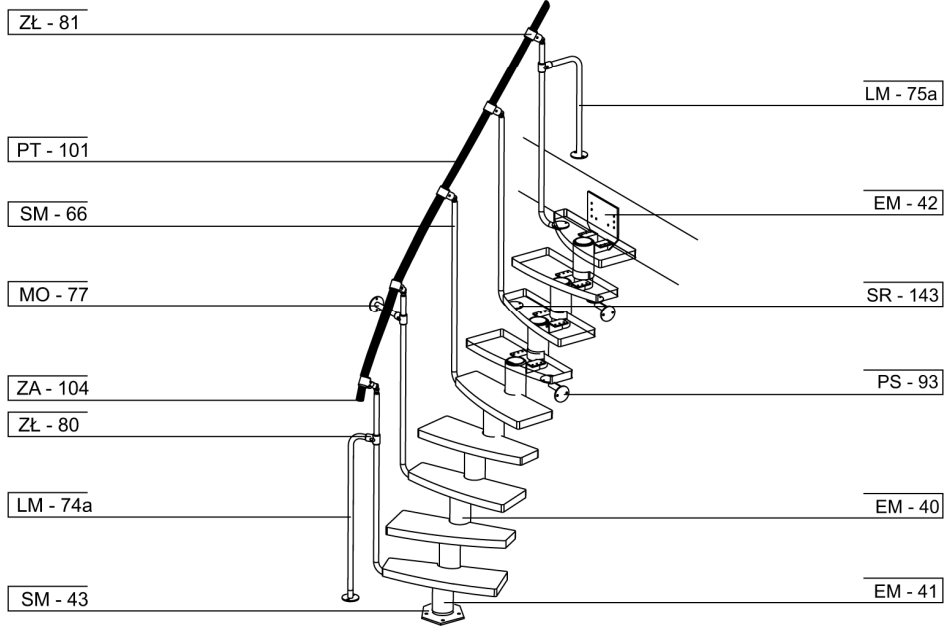

ATRIUM MINI PLUS

VER. 2.0

~ 130 kg

ATRIUM MINI PLUS

ATRIUM MINI PLUS

VER. 2.0

ATRIUM MINI PLUS

VER. 2.0