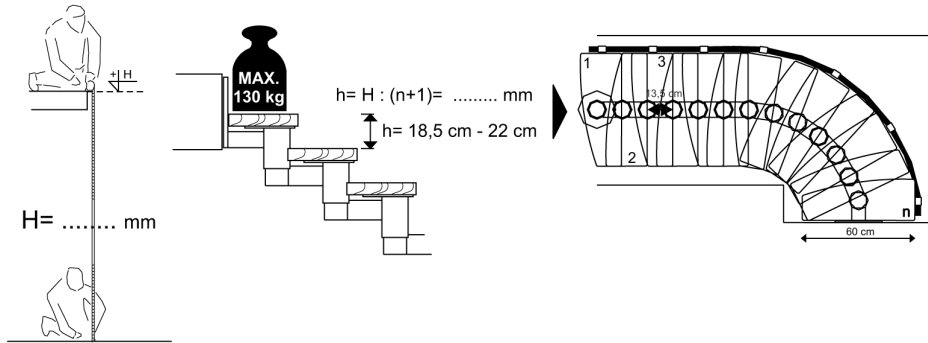

ATRIUM MINI PLUS

VER. 2.0

~ 130 kg

ATRIUM MINI PLUS

ATRIUM MINI PLUS

VER. 2.0

ATRIUM MINI PLUS

VER. 2.0