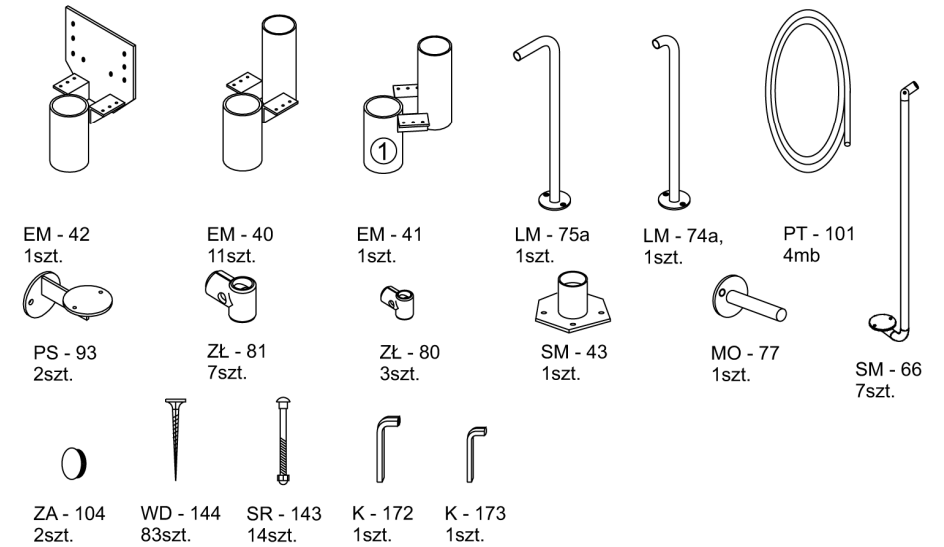

ATRIUM MINI PLUS

VER. 2.0

~ 130 kg

ATRIUM MINI PLUS

ATRIUM MINI PLUS

VER. 2.0

ATRIUM MINI PLUS

VER. 2.0