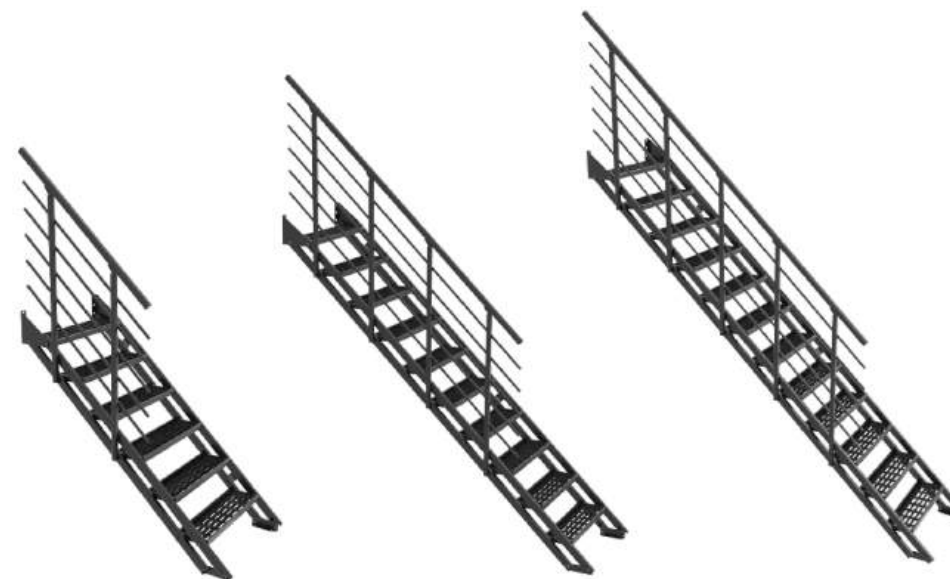

Flex Grid Zink (rošt)

Platný od: 15.04.2026

		Flex 6	Flex 10	Flex 12	Flex 14
Max. výška podlaží	mm	1612*	2532*	2992*	3452*
Min. velikost stropního otvoru	mm	2000 x 860			
Hloubka stupně	mm	210			
Výška kroku (stupně)	mm	180-230			
Volná průchozí šířka	mm	710			
Výška zábradlí	mm	1050			
Tloušťka stupně	mm	35			
Síla plechu	mm	2			
Vyplň zábradlí	mm	30 x 30			
Madlo zábradlí	mm	35 x 35			
Montážní varianty a jejich přesné rozměry na druhé straně >					

Počet stupňů	6, 10, 12, 14
Nosníky	ocel pozinkovaná a lakovaná černým práškovým nástřikem
Zábradlí	ocel pozinkovaná a lakovaná černým práškovým nástřikem
Madlo	ocel pozinkovaná a lakovaná černým práškovým nástřikem
Stupně	ocel pozinkovaná a lakovaná černým práškovým nástřikem

Montážní varianty a rozměry

Version	Počet stupňů	Výška v mm	Půdorysná délka v mm
Flex 6	4	915 – 1150	1090 – 912
	5	1095 – 1380	1330 – 1090
	6	1275 – 1612	1560 – 1270
Flex 10	8	1635 – 2072	2020 – 1630
	9	1815 – 2302	2250 – 1809
	10	1995 – 2532	2477 – 1990
Flex 12	12	2355 – 2992	2937 – 2350
Flex 14	13	2532 – 3222	3170 – 2530
	14	2715 – 3452	3400 – 2710