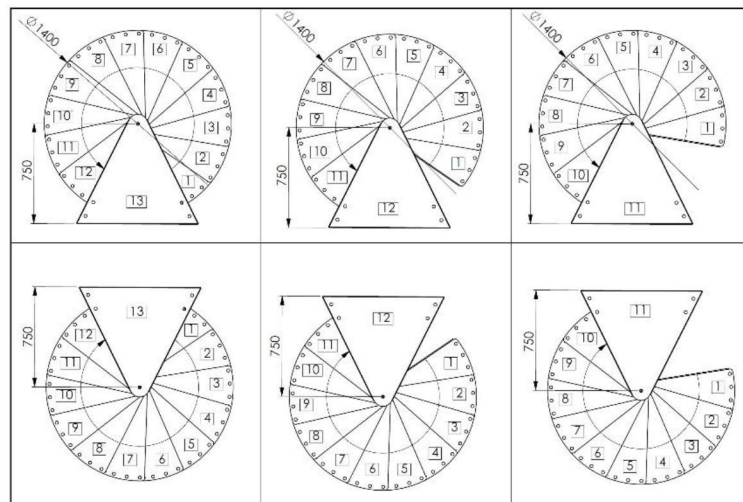

## Rondo Smart

Platný od: 07.11.2023

	Jednotka	Průměr schodiště		
		120	140	160
Vnější poloměr	mm	600	700	800
Max. výška podlaží (12 stupňů + podesta)	mm	3055	3055	3055
Max. výška podlaží (13 stupňů + podesta)	mm	3290	3290	3290
Max. výška podlaží (14 stupňů + podesta)	mm	3525	3525	3525
Hloubka stupně	mm	196	213	223
Výška stupně (nastavitelná)	mm	190-235	190-235	190-235
Volná průchozí šířka	mm	486	586	686
Výška zábradlí	mm	1000	1000	1000
Šířka podesty	mm	650	750	850
Úhel otočení jednoho stupně	°	29,6	25	21,9
Úhel otočení podesty	°	54	54	54
Průměr středového sloupu	mm	108	108	108
Síla stupně	mm	4	4	4
Průměr sloupku zábradlí	mm	22	22	22
Průměr madla	mm	40	40	40

Stupně	práškově lakované v černé, šedé nebo bílé barvě
Madlo	PVC madlo v černé, šedé nebo bílé barvě
Středový sloup	práškově lakované v černé, šedé nebo bílé barvě
Sloupky zábradlí	práškově lakované v černé, šedé nebo bílé barvě
Počet stupňů	12 + 1 podesta

Montážní varianty:

**120 cm**

**140 cm**

**160 cm**