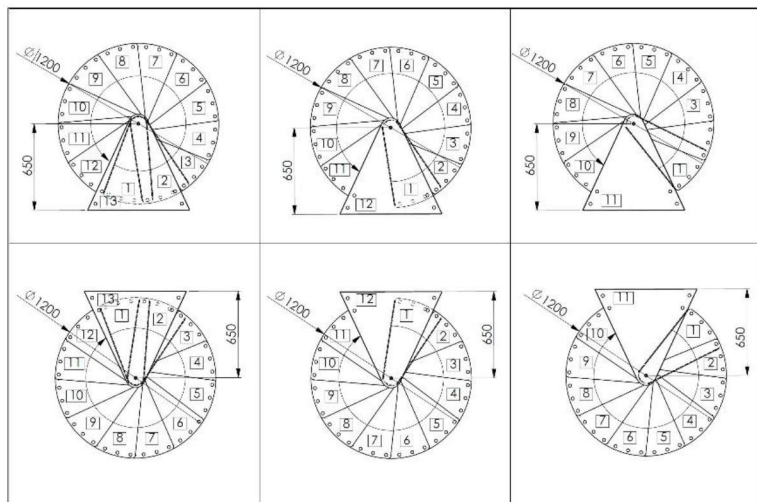

## Rondo Smart

Platný od: 07.11.2023

	Jednotka	Průměr schodiště		
		120	140	160
Vnější poloměr	mm	600	700	800
Max. výška podlaží (12 stupňů + podesta)	mm	3055	3055	3055
Max. výška podlaží (13 stupňů + podesta)	mm	3290	3290	3290
Max. výška podlaží (14 stupňů + podesta)	mm	3525	3525	3525
Hloubka stupně	mm	196	213	223
Výška stupně (nastavitelná)	mm	190-235	190-235	190-235
Volná průchozí šířka	mm	486	586	686
Výška zábradlí	mm	1000	1000	1000
Šířka podesty	mm	650	750	850
Úhel otočení jednoho stupně	°	29,6	25	21,9
Úhel otočení podesty	°	54	54	54
Průměr středového sloupu	mm	108	108	108
Síla stupně	mm	4	4	4
Průměr sloupku zábradlí	mm	22	22	22
Průměr madla	mm	40	40	40

Stupně	práškově lakované v černé, šedé nebo bílé barvě
Madlo	PVC madlo v černé, šedé nebo bílé barvě
Středový sloup	práškově lakované v černé, šedé nebo bílé barvě
Sloupky zábradlí	práškově lakované v černé, šedé nebo bílé barvě
Počet stupňů	12 + 1 podesta

Montážní varianty:

**120 cm**

**140 cm**

**160 cm**