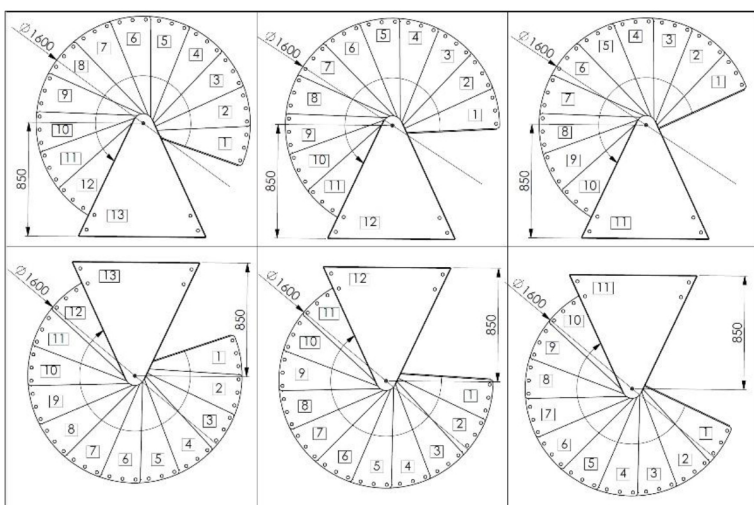

Spino Zink Smart

Platný od: 7. 10. 2024

		Průměr schodiště			
		120	140	160	180
Vnější poloměr	mm	600	700	800	900
Max. výška podlaží (12 stupňů + podesta)	mm	3055	3055	3055	3055
Max. výška podlaží (13 stupňů + podesta)	mm	3290	3290	3290	3290
Max. výška podlaží (14 stupňů + podesta)	mm	3525	3525	3525	3525
Hloubka stupně	mm	196	213	223	233
Výška stupně (nastavitelná)	mm	190-235	190-235	190-235	190-235
Volná průchozí šířka	mm	486	586	686	786
Výška zábradlí	mm	1000	1000	1000	1000
Šířka podesty	mm	650	750	850	950
Úhel otočení jednoho stupně	°	29,6	25	21,9	19,4
Úhel otočení podesty	°	54	54	54	54
Průměr středového sloupu	mm	108	108	108	108
Síla stupně	mm	4	4	4	4
Průměr sloupku zábradlí	mm	22	22	22	22
Průměr madla	mm	40	40	40	40

Stupně	Pozinkovaná ocel
Madlo zábradlí	PVC madlo
Středový sloup	Pozinkovaná ocel
Sloupky zábradlí	Pozinkovaná ocel

Montážní varianty / dle průměru a počtu stupňů schodiště:

120 cm

140 cm

160 cm

180 cm