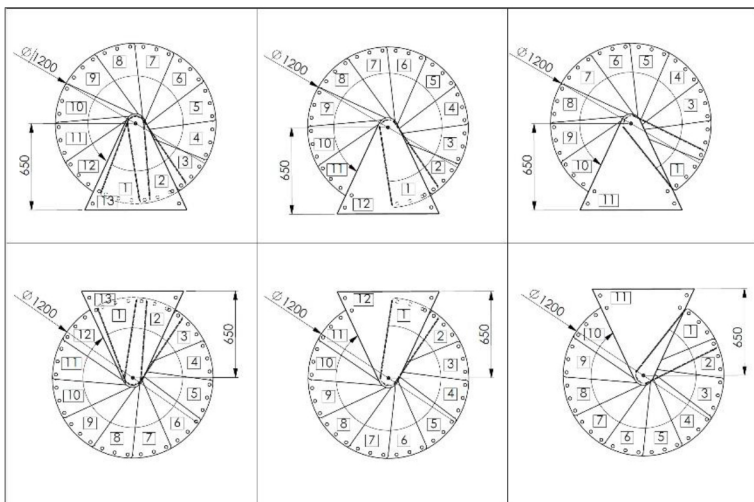

Spino Zink Smart

Platný od: 7. 10. 2024

		Průměr schodiště			
		120	140	160	180
Vnější poloměr	mm	600	700	800	900
Max. výška podlaží (12 stupňů + podesta)	mm	3055	3055	3055	3055
Max. výška podlaží (13 stupňů + podesta)	mm	3290	3290	3290	3290
Max. výška podlaží (14 stupňů + podesta)	mm	3525	3525	3525	3525
Hloubka stupně	mm	196	213	223	233
Výška stupně (nastavitelná)	mm	190-235	190-235	190-235	190-235
Volná průchozí šířka	mm	486	586	686	786
Výška zábradlí	mm	1000	1000	1000	1000
Šířka podesty	mm	650	750	850	950
Úhel otočení jednoho stupně	°	29,6	25	21,9	19,4
Úhel otočení podesty	°	54	54	54	54
Průměr středového sloupu	mm	108	108	108	108
Síla stupně	mm	4	4	4	4
Průměr sloupku zábradlí	mm	22	22	22	22
Průměr madla	mm	40	40	40	40

Stupně	Pozinkovaná ocel
Madlo zábradlí	PVC madlo
Středový sloup	Pozinkovaná ocel
Sloupky zábradlí	Pozinkovaná ocel

Montážní varianty / dle průměru a počtu stupňů schodiště:

120 cm

140 cm

160 cm

180 cm