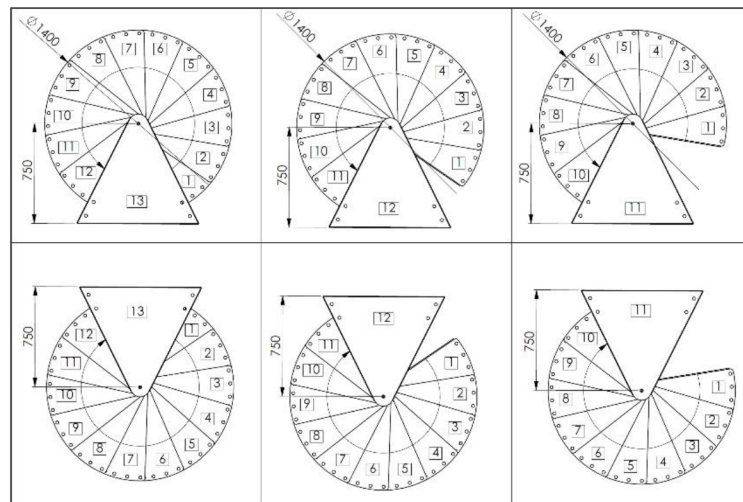

Spino Zink Smart

Platný od: 7. 10. 2024

		Průměr schodiště			
		120	140	160	180
Vnější poloměr	mm	600	700	800	900
Max. výška podlaží (12 stupňů + podesta)	mm	3055	3055	3055	3055
Max. výška podlaží (13 stupňů + podesta)	mm	3290	3290	3290	3290
Max. výška podlaží (14 stupňů + podesta)	mm	3525	3525	3525	3525
Hloubka stupně	mm	196	213	223	233
Výška stupně (nastavitelná)	mm	190-235	190-235	190-235	190-235
Volná průchozí šířka	mm	486	586	686	786
Výška zábradlí	mm	1000	1000	1000	1000
Šířka podesty	mm	650	750	850	950
Úhel otočení jednoho stupně	°	29,6	25	21,9	19,4
Úhel otočení podesty	°	54	54	54	54
Průměr středového sloupu	mm	108	108	108	108
Síla stupně	mm	4	4	4	4
Průměr sloupku zábradlí	mm	22	22	22	22
Průměr madla	mm	40	40	40	40

Stupně	Pozinkovaná ocel
Madlo zábradlí	PVC madlo
Středový sloup	Pozinkovaná ocel
Sloupky zábradlí	Pozinkovaná ocel

Montážní varianty / dle průměru a počtu stupňů schodiště:

120 cm

140 cm

160 cm

180 cm