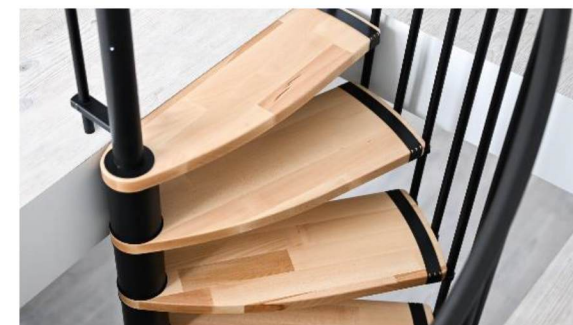

Luna

Platný od 26.9. 2024

| | | Luna |
|------------------------------------|----|---------------------|
| Min. velikost stropního otvoru | mm | 1010-1550 x 570-840 |
| Vnější poloměr | mm | 930-1470 |
| Max. výška podlaží (13 stupňů) | mm | 3055 |
| Max. výška podlaží (14 stupňů) | mm | 3290 |
| Max. výška podlaží (15 stupňů) | mm | 3525 |
| Hloubka stupně (užší/širší strana) | mm | 150-230 |
| Výška stupně | mm | 190-235 |
| Volná průchozí šířka | mm | 410-680 |
| Výška madla zábradlí | mm | 1000 |
| Otočení jednoho stupně | ° | 20 |
| Průměr středového sloupu | mm | 108 |
| Síla stupně | mm | 35 |
| Průměr sloupku zábradlí | mm | 22 |
| Průměr madla | mm | 40 |
| Šířka ocelového pásu na stupních | mm | 40 |

| | |
|---------------------------|--|
| Stupně | Buk lakovaný |
| Středový sloup a zábradlí | Ocel s práškovým nástřikem (šedá, černá, bílá) |
| Madlo zábradlí | PVC (šedá, černá, bílá) |
| Počet stupňů | 13 |