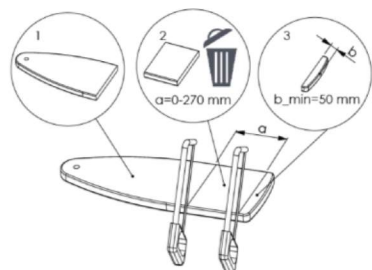

Luna

Platný od 26.9. 2024

| | | Luna |
|------------------------------------|----|---------------------|
| Min. velikost stropního otvoru | mm | 1010-1550 x 570-840 |
| Vnější poloměr | mm | 930-1470 |
| Max. výška podlaží (13 stupňů) | mm | 3055 |
| Max. výška podlaží (14 stupňů) | mm | 3290 |
| Max. výška podlaží (15 stupňů) | mm | 3525 |
| Hloubka stupně (užší/širší strana) | mm | 150-230 |
| Výška stupně | mm | 190-235 |
| Volná průchozí šířka | mm | 410-680 |
| Výška madla zábradlí | mm | 1000 |
| Otočení jednoho stupně | ° | 20 |
| Průměr středového sloupu | mm | 108 |
| Síla stupně | mm | 35 |
| Průměr sloupku zábradlí | mm | 22 |
| Průměr madla | mm | 40 |
| Šířka ocelového pásu na stupních | mm | 40 |

| | |
|---------------------------|--|
| Stupně | Buk lakovaný |
| Středový sloup a zábradlí | Ocel s práškovým nástřikem (šedá, černá, bílá) |
| Madlo zábradlí | PVC (šedá, černá, bílá) |
| Počet stupňů | 13 |

Montážní varianty

b = 230 mm - a x 0,33

EG:

a = 180 mm

b = 230 mm - a*0,33

b = 230 mm - 180*0,33

b = 230 mm - 59,4 mm

b = 170,6 mm

b = 140 - 230 mm