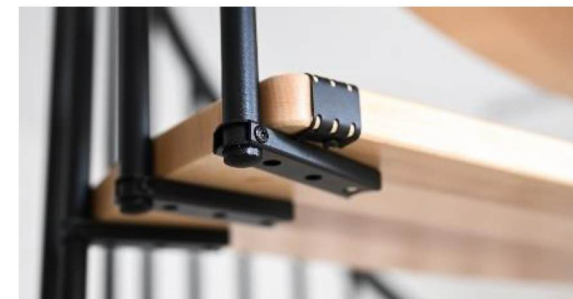

Luna

Platný od 26.9. 2024

| | | Luna |
|------------------------------------|----|---------------------|
| Min. velikost stropního otvoru | mm | 1010-1550 x 570-840 |
| Vnější poloměr | mm | 930-1470 |
| Max. výška podlaží (13 stupňů) | mm | 3055 |
| Max. výška podlaží (14 stupňů) | mm | 3290 |
| Max. výška podlaží (15 stupňů) | mm | 3525 |
| Hloubka stupně (užší/širší strana) | mm | 150-230 |
| Výška stupně | mm | 190-235 |
| Volná průchozí šířka | mm | 410-680 |
| Výška madla zábradlí | mm | 1000 |
| Otočení jednoho stupně | ° | 20 |
| Průměr středového sloupu | mm | 108 |
| Síla stupně | mm | 35 |
| Průměr sloupku zábradlí | mm | 22 |
| Průměr madla | mm | 40 |
| Šířka ocelového pásu na stupních | mm | 40 |

| | |
|---------------------------|--|
| Stupně | Buk lakovaný |
| Středový sloup a zábradlí | Ocel s práškovým nástřikem (šedá, černá, bílá) |
| Madlo zábradlí | PVC (šedá, černá, bílá) |
| Počet stupňů | 13 |