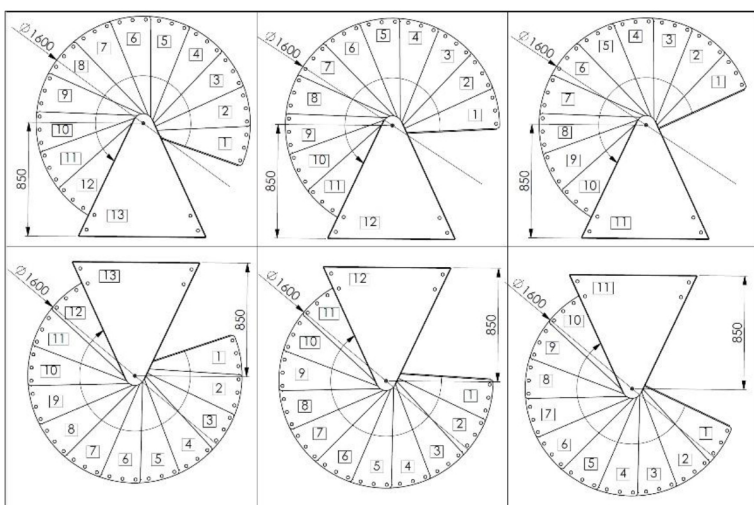

Montážní varianty / dle průměru a počtu stupňů schodiště:

120 cm

140 cm

160 cm

180 cm