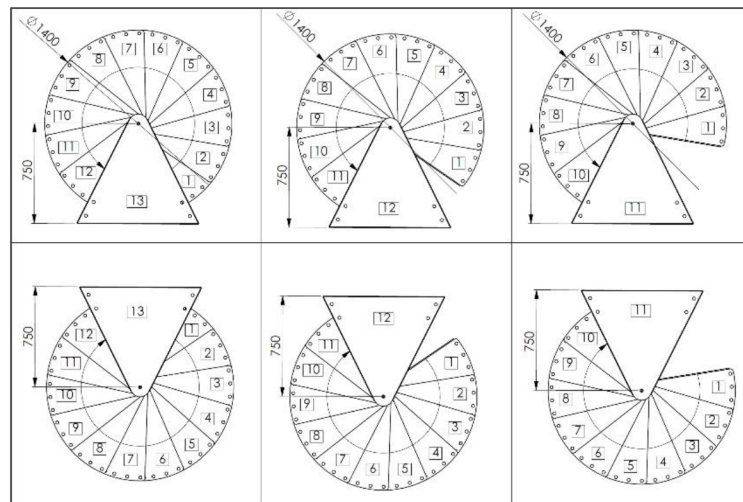

Rondo Zink Color

Platný od: 7. 10. 2024

		Průměr schodiště			
		120	140	160	180
Vnější poloměr	mm	600	700	800	900
Max. výška podlaží (12 stupňů + podesta)	mm	3055	3055	3055	3055
Max. výška podlaží (13 stupňů + podesta)	mm	3290	3290	3290	3290
Max. výška podlaží (14 stupňů + podesta)	mm	3525	3525	3525	3525
Hloubka stupně	mm	196	213	223	233
Výška stupně (nastavitelná)	mm	190-235	190-235	190-235	190-235
Volná průchozí šířka	mm	486	586	686	786
Výška zábradlí	mm	1000	1000	1000	1000
Šířka podesty	mm	650	750	850	950
Úhel otočení jednoho stupně	°	29,6	25	21,9	19,4
Úhel otočení podesty	°	54	54	54	54
Průměr středového sloupu	mm	108	108	108	108
Síla stupně	mm	4	4	4	4
Průměr sloupku zábradlí	mm	22	22	22	22
Průměr madla	mm	40	40	40	40

Montážní varianty / dle průměru a počtu stupňů schodiště:

120 cm

140 cm

160 cm

180 cm