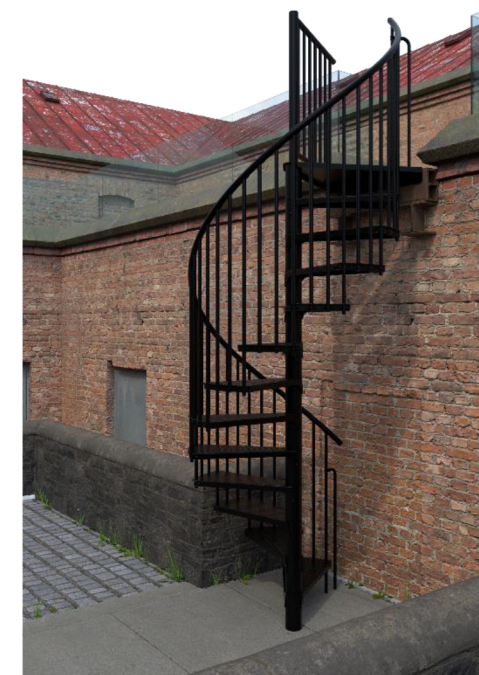

Rondo Zink Color

Platný od: 7. 10. 2024

		Průměr schodiště			
		120	140	160	180
Vnější poloměr	mm	600	700	800	900
Max. výška podlaží (12 stupňů + podesta)	mm	3055	3055	3055	3055
Max. výška podlaží (13 stupňů + podesta)	mm	3290	3290	3290	3290
Max. výška podlaží (14 stupňů + podesta)	mm	3525	3525	3525	3525
Hloubka stupně	mm	196	213	223	233
Výška stupně (nastavitelná)	mm	190-235	190-235	190-235	190-235
Volná průchozí šířka	mm	486	586	686	786
Výška zábradlí	mm	1000	1000	1000	1000
Šířka podesty	mm	650	750	850	950
Úhel otočení jednoho stupně	°	29,6	25	21,9	19,4
Úhel otočení podesty	°	54	54	54	54
Průměr středového sloupu	mm	108	108	108	108
Síla stupně	mm	4	4	4	4
Průměr sloupku zábradlí	mm	22	22	22	22
Průměr madla	mm	40	40	40	40

Stupně	pozinkovaná ocel + barva (černá, bílá, antracit)
Madlo zábradlí	PVC (černá, bílá, antracit)
Středový sloup	pozinkovaná ocel + barva (černá, bílá, antracit)
Sloupky zábradlí	pozinkovaná ocel + barva (černá, bílá, antracit)

Montážní varianty / dle průměru a počtu stupňů schodiště:

120 cm

140 cm

160 cm

180 cm