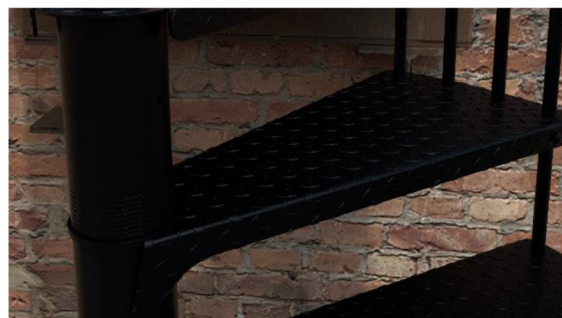

Rondo Zink Color

Platný od: 7. 10. 2024

		Průměr schodiště			
		120	140	160	180
Vnější poloměr	mm	600	700	800	900
Max. výška podlaží (12 stupňů + podesta)	mm	3055	3055	3055	3055
Max. výška podlaží (13 stupňů + podesta)	mm	3290	3290	3290	3290
Max. výška podlaží (14 stupňů + podesta)	mm	3525	3525	3525	3525
Hloubka stupně	mm	196	213	223	233
Výška stupně (nastavitelná)	mm	190-235	190-235	190-235	190-235
Volná průchozí šířka	mm	486	586	686	786
Výška zábradlí	mm	1000	1000	1000	1000
Šířka podesty	mm	650	750	850	950
Úhel otočení jednoho stupně	°	29,6	25	21,9	19,4
Úhel otočení podesty	°	54	54	54	54
Průměr středového sloupu	mm	108	108	108	108
Síla stupně	mm	4	4	4	4
Průměr sloupku zábradlí	mm	22	22	22	22
Průměr madla	mm	40	40	40	40

Stupně	pozinkovaná ocel + barva (černá, bílá, antracit)
Madlo zábradlí	PVC (černá, bílá, antracit)
Středový sloup	pozinkovaná ocel + barva (černá, bílá, antracit)
Sloupky zábradlí	pozinkovaná ocel + barva (černá, bílá, antracit)

Montážní varianty / dle průměru a počtu stupňů schodiště:

120 cm

140 cm

160 cm

180 cm