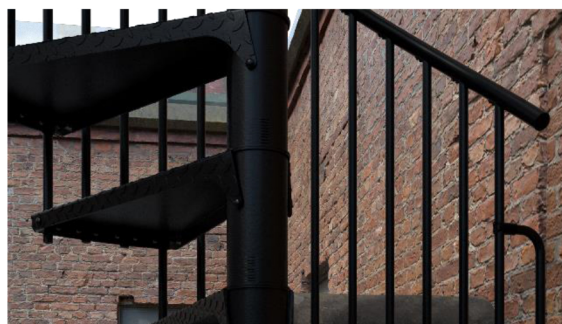

Rondo Zink Color

Platný od: 7. 10. 2024

		Průměr schodiště			
		120	140	160	180
Vnější poloměr	mm	600	700	800	900
Max. výška podlaží (12 stupňů + podesta)	mm	3055	3055	3055	3055
Max. výška podlaží (13 stupňů + podesta)	mm	3290	3290	3290	3290
Max. výška podlaží (14 stupňů + podesta)	mm	3525	3525	3525	3525
Hloubka stupně	mm	196	213	223	233
Výška stupně (nastavitelná)	mm	190-235	190-235	190-235	190-235
Volná průchozí šířka	mm	486	586	686	786
Výška zábradlí	mm	1000	1000	1000	1000
Šířka podesty	mm	650	750	850	950
Úhel otočení jednoho stupně	°	29,6	25	21,9	19,4
Úhel otočení podesty	°	54	54	54	54
Průměr středového sloupu	mm	108	108	108	108
Síla stupně	mm	4	4	4	4
Průměr sloupku zábradlí	mm	22	22	22	22
Průměr madla	mm	40	40	40	40

Stupně	pozinkovaná ocel + barva (černá, bílá, antracit)
Madlo zábradlí	PVC (černá, bílá, antracit)
Středový sloup	pozinkovaná ocel + barva (černá, bílá, antracit)
Sloupky zábradlí	pozinkovaná ocel + barva (černá, bílá, antracit)

Montážní varianty / dle průměru a počtu stupňů schodiště:

120 cm

140 cm

160 cm

180 cm