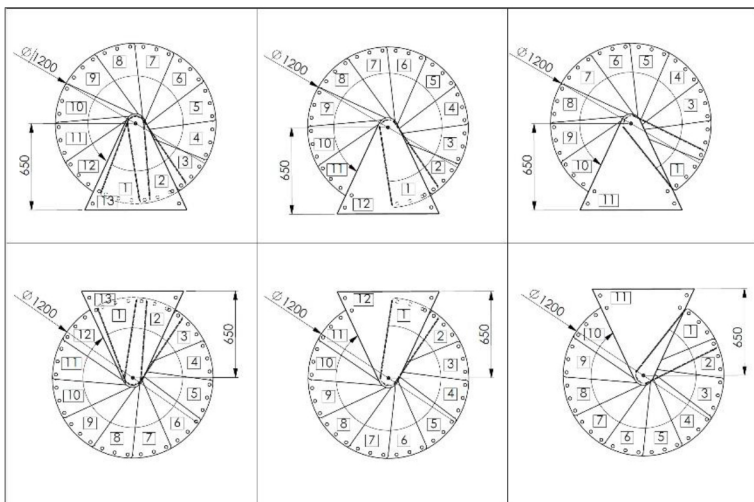

Rondo Zink Color

Platný od: 7. 10. 2024

		Průměr schodiště			
		120	140	160	180
Vnější poloměr	mm	600	700	800	900
Max. výška podlaží (12 stupňů + podesta)	mm	3055	3055	3055	3055
Max. výška podlaží (13 stupňů + podesta)	mm	3290	3290	3290	3290
Max. výška podlaží (14 stupňů + podesta)	mm	3525	3525	3525	3525
Hloubka stupně	mm	196	213	223	233
Výška stupně (nastavitelná)	mm	190-235	190-235	190-235	190-235
Volná průchozí šířka	mm	486	586	686	786
Výška zábradlí	mm	1000	1000	1000	1000
Šířka podesty	mm	650	750	850	950
Úhel otočení jednoho stupně	°	29,6	25	21,9	19,4
Úhel otočení podesty	°	54	54	54	54
Průměr středového sloupu	mm	108	108	108	108
Síla stupně	mm	4	4	4	4
Průměr sloupku zábradlí	mm	22	22	22	22
Průměr madla	mm	40	40	40	40

Montážní varianty / dle průměru a počtu stupňů schodiště:

120 cm

140 cm

160 cm

180 cm