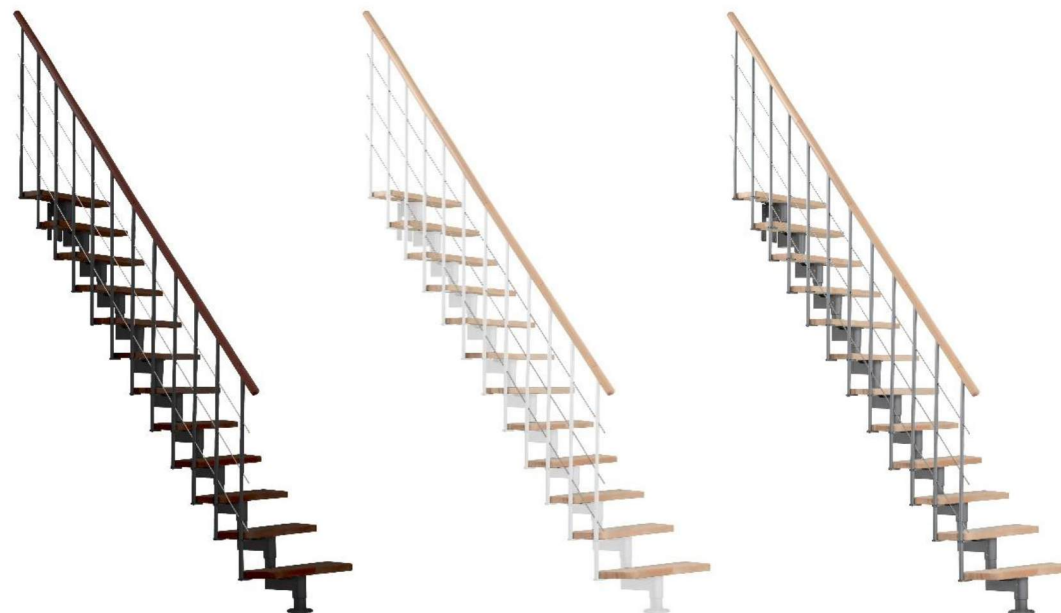

Style

Platný od: 26.09.2024

		Style
Základní rozměr	mm	1960 x 750
Min. stropní otvor	mm	1500 x 750
Max. výška podlaží (základ)	mm	3042
Max. výška podlaží (+1 stupeň)	mm	3276
Hloubka stupně	mm	163
Výška stupně	mm	172 - 234
Volná průchozí šířka	mm	700
Výška zábradlí	mm	1000
Síla stupně	mm	35
Průměr sloupků zábradlí	mm	22
Průměr madla	mm	40
Počet stupňů (základ)		12

Montážní varianty:

Stupně	buk masiv nebo buk masiv + barva ořech (walnut)
Madlo zábradlí	buk masiv nebo buk masiv + barva ořech (walnut)
Hlavní konstrukce a sloupky zábradlí	práškově lakovaná ocel (šedá, černá nebo bílá)
Pruty zábradlí	nerez ocel