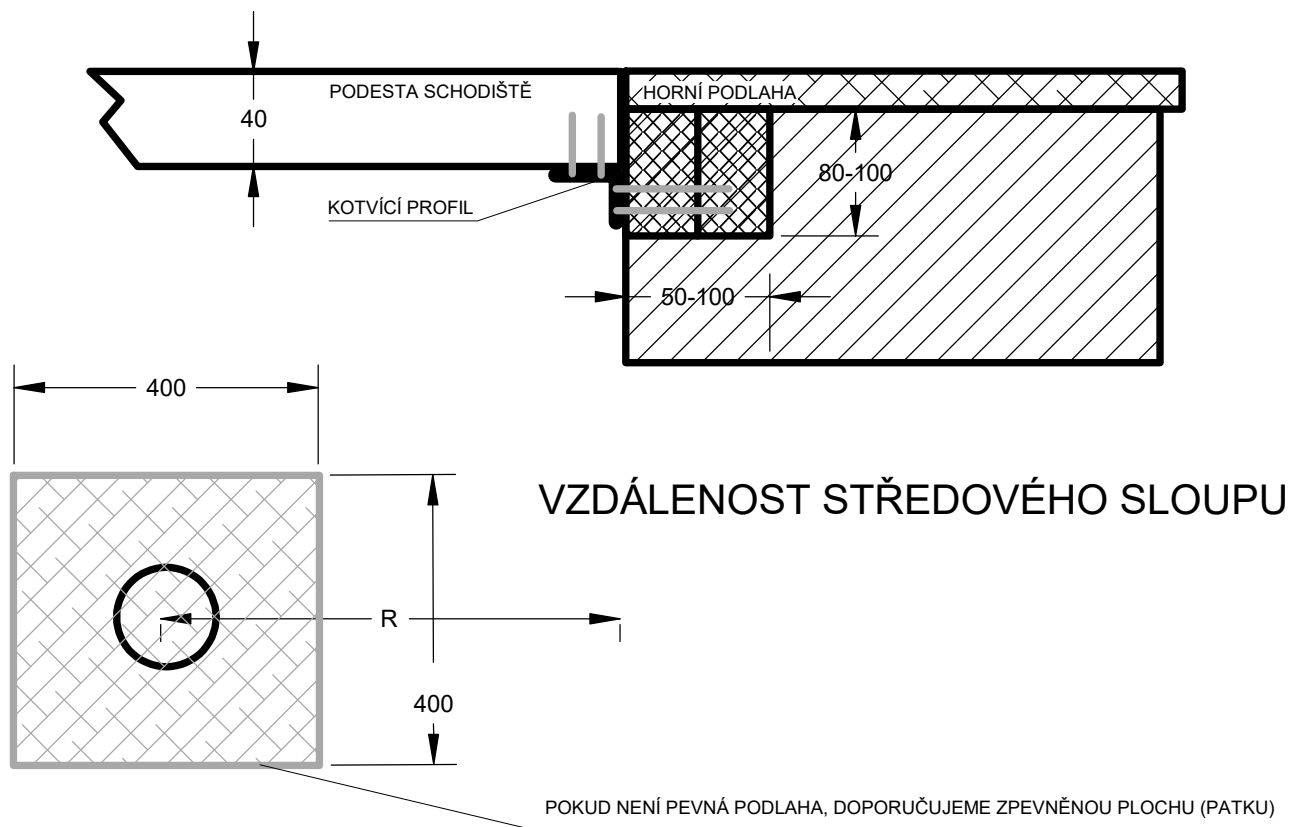

KOTVENÍ HORNÍ PODESTY

PRŮMĚR 1300mm	R=700mm
PRŮMĚR 1400mm	R=750mm
PRŮMĚR 1500mm	R=800mm
PRŮMĚR 1600mm	R=850mm
PRŮMĚR 1700mm	R=900mm
PRŮMĚR 1800mm	R=950mm