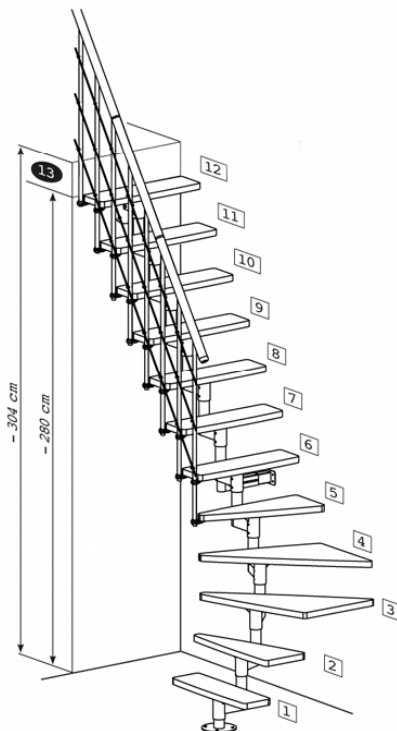

	Jednotky	Style
Základní rozměry basic size	[mm]	přímé rameno 1960x760 1/4 lomené 1900x940
Max. výška podlaží floor height max.	[mm]	3042
Hloubka stupně tread depth	[mm]	163
Nastavitelná výška kroku increase	[mm]	172 - 234
Šířka stupně /ramene free passage width	[mm]	700
Výška zábradlí railing height	[mm]	960 - 1019
Nosný modul central spar	[mm]	100 / 60
Síla stupně stage strenght	[mm]	35
Průměr sloupku zábradlí railing rod diameter	[mm]	22
Průměr madla zábradlí handrail diameter	[mm]	40
Průměr výplně zábradlí lower girder diameter	[mm]	6
Rozestup výplně zábradlí lower girder distance	[mm]	146 - 168

	STYLE BUK
Stupně steps	Buk masiv - lakovaný solid beech lacquered
Madlo handrail	Buk masiv - lakovaný solid beech lacquered
Nosná konstrukce central spar	Kov - barva RAL 9006 powdercoated steel
Sloupky zábradlí railing rod	Kov - barva RAL 9006 powdercoated steel
Výplně zábradlí lower girder	Nerez stainless steel
Plastové díly visible plastic parts	Světle šedá barva silver

Varianty sestavení
option

- 8 137 - 187 cm
- 9 155 - 210 cm
- 10 172 - 234 cm
- 11 189 - 257 cm
- 12 206 - 280 cm
- 13 224 - 304 cm**