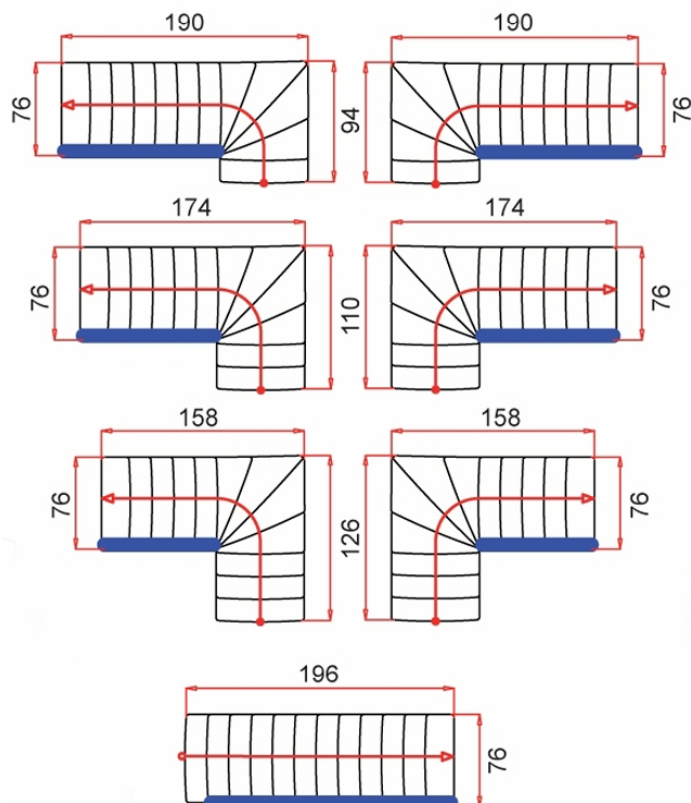

	Jednotky	Style
Základní rozměry basic size	[mm]	přímé rameno 1960x760 1/4 lomené 1900x940
Max. výška podlaží floor height max.	[mm]	3042
Hloubka stupně tread depth	[mm]	163
Nastavitelná výška kroku increase	[mm]	172 - 234
Šířka stupně /ramene free passage width	[mm]	700
Výška zábradlí railing height	[mm]	960 - 1019
Nosný modul central spar	[mm]	100 / 60
Síla stupně stage strenght	[mm]	35
Průměr sloupku zábradlí railing rod diameter	[mm]	22
Průměr madla zábradlí handrail diameter	[mm]	40
Průměr výplně zábradlí lower girder diameter	[mm]	6
Rozestup výplně zábradlí lower girder distance	[mm]	146 - 168

Varianty sestavení
option

- 8 137 - 187 cm
- 9 155 - 210 cm
- 10 172 - 234 cm
- 11 189 - 257 cm
- 12 206 - 280 cm
- 13 224 - 304 cm**