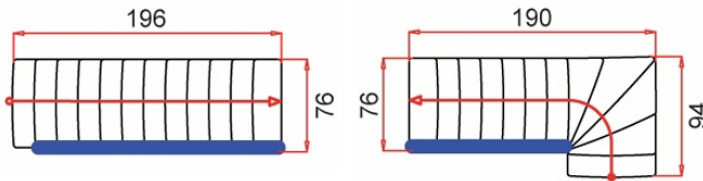

	Jednotky	Style
Základní rozměry basic size	[mm]	přímé rameno 1960x760 1/4 lomené 1900x940
Max. výška podlaží floor height max.	[mm]	3042
Hloubka stupně tread depth	[mm]	163
Nastavitelná výška kroku increase	[mm]	172 - 234
Šířka stupně /ramene free passage width	[mm]	700
Výška zábradlí railing height	[mm]	960 - 1019
Nosný modul central spar	[mm]	100 / 60
Síla stupně stage strenght	[mm]	35
Průměr sloupku zábradlí railing rod diameter	[mm]	22
Průměr madla zábradlí handrail diameter	[mm]	40
Průměr výplně zábradlí lower girder diameter	[mm]	6
Rozestup výplně zábradlí lower girder distance	[mm]	146 - 168

Varianty sestavení
option

- 8 137 - 187 cm
- 9 155 - 210 cm
- 10 172 - 234 cm
- 11 189 - 257 cm
- 12 206 - 280 cm
- 13 224 - 304 cm**