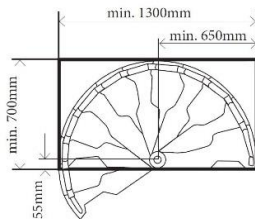

Technisches Datenblatt /
technical datasheet:

Metallica

gültig / valid
von / from: 22.01.2016
bis / to:

	Einheit measure	Metallica
Rohbaumaß rough opening size	[mm]	1400 x 700
Außenradius outside radius	[mm]	650
Geschoßhöhe max. floor height max.	[mm]	3000
Auftrittstiefe tread depth	[mm]	134 - 198
Steigung increase	[mm]	230
freie Durchgangsbreite free passage width	[mm]	546
Geländerhöhe railing height	[mm]	900
Spindeldurchmesser spindle diameter	[mm]	900
Stufenstärke stage strength	[mm]	30
Geländerstabdurchmesser railing rod diameter	[mm]	22 / 10
Drehung pro Stufe turn per step	[°]	18