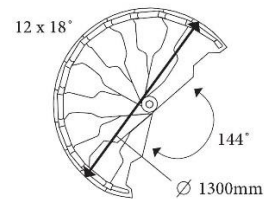

Technisches Datenblatt /
technical datasheet:

Metallica

gültig / valid
von / from: 22.01.2016
bis / to:

	Einheit measure	Metallica
Rohbaumaß rough opening size	[mm]	1400 x 700
Außenradius outside radius	[mm]	650
Geschoßhöhe max. floor height max.	[mm]	3000
Auftrittstiefe tread depth	[mm]	134 - 198
Steigung increase	[mm]	230
freie Durchgangsbreite free passage width	[mm]	546
Geländerhöhe railing height	[mm]	900
Spindeldurchmesser spindle diameter	[mm]	900
Stufenstärke stage strength	[mm]	30
Geländerstabdurchmesser railing rod diameter	[mm]	22 / 10
Drehung pro Stufe turn per step	[°]	18

Foto: Metallica
picture: Metallica

Material material	Birke birch
Stufen steps	Birke Multiplex lackiert birch multiplex, lacqered
Handlauf handrail	Stahl pulverbeschichtet silber powdercoated steel silver
Mittelholm central spar	Stahl pulverbeschichtet silber powdercoated steel silver
Geländerstab railing rod	Stahl pulverbeschichtet silber powdercoated steel silver
sichtbare Kunststoffeile visible plastic parts	Schwarz black